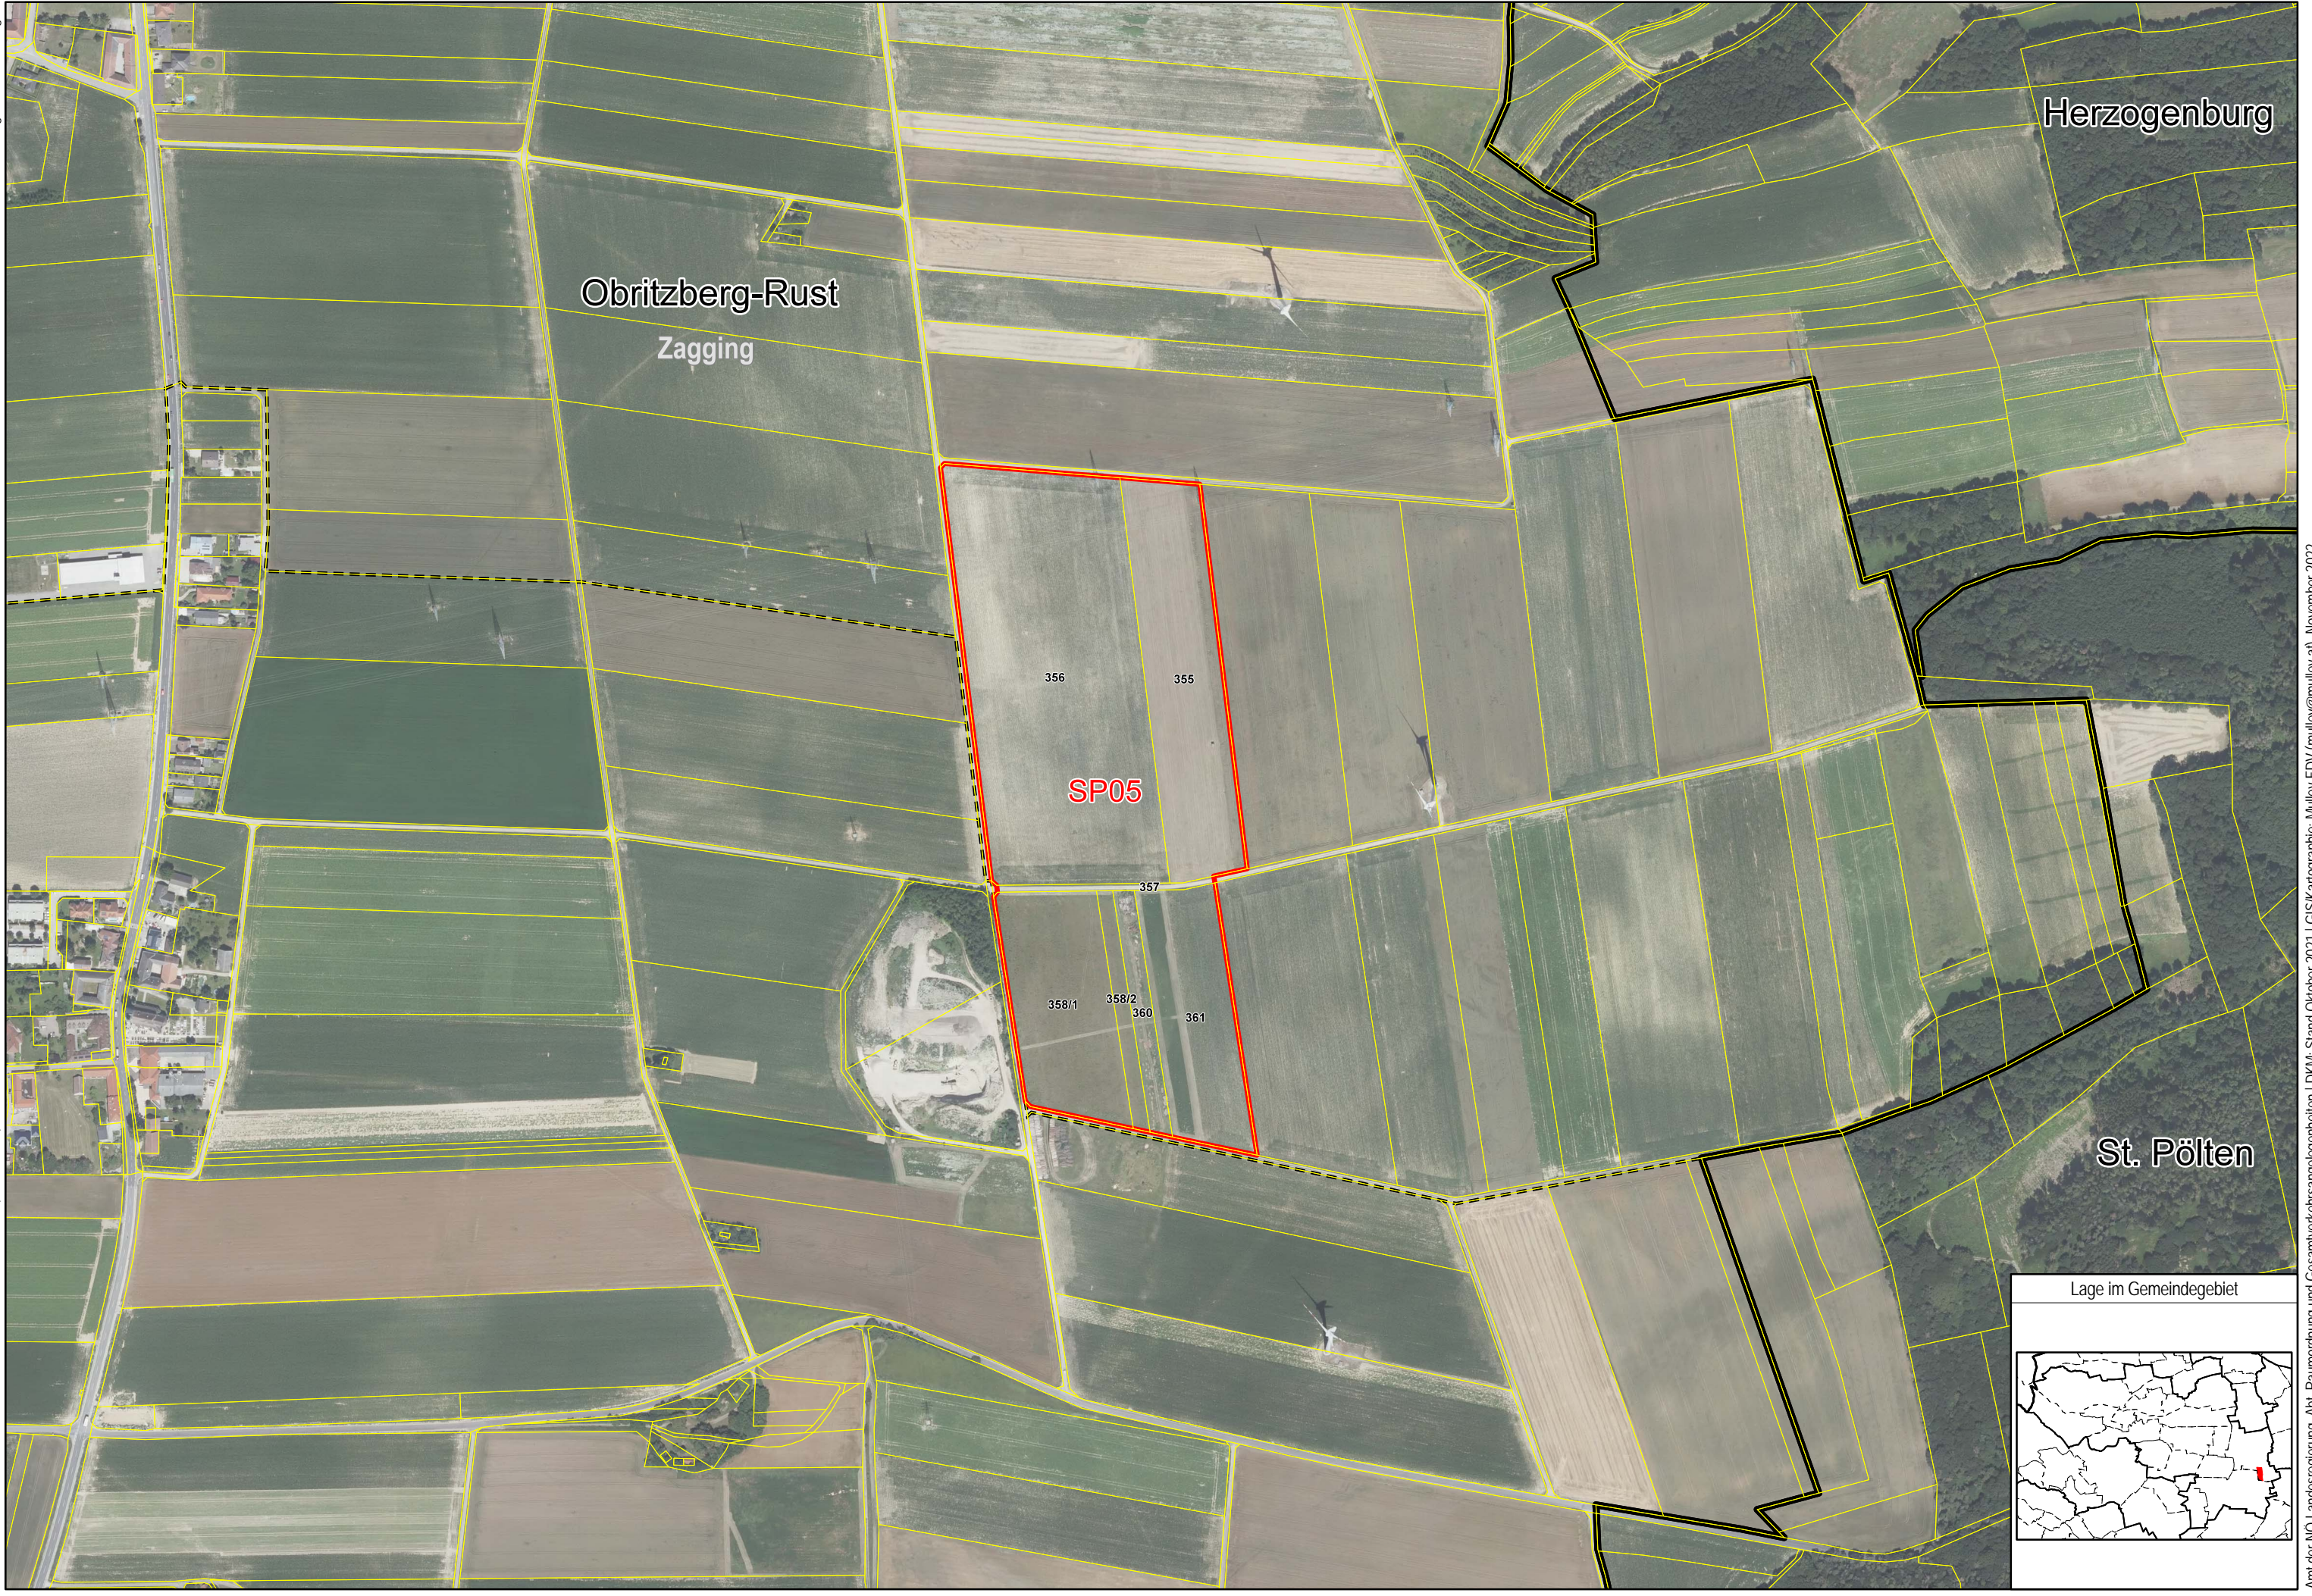

Legende siehe Anlage 2

300 Meter  
200  
100  
0  
100 Meter

Bei Ausdruck in tatsächlicher Größe auf DIN A3 Maßstab 1 : 5.000 (1 cm = 50 m)

Herzogenburg

Obritzberg-Rust  
Zagging

SP05

356 355  
357  
358/1 358/2 360 361

St. Pölten